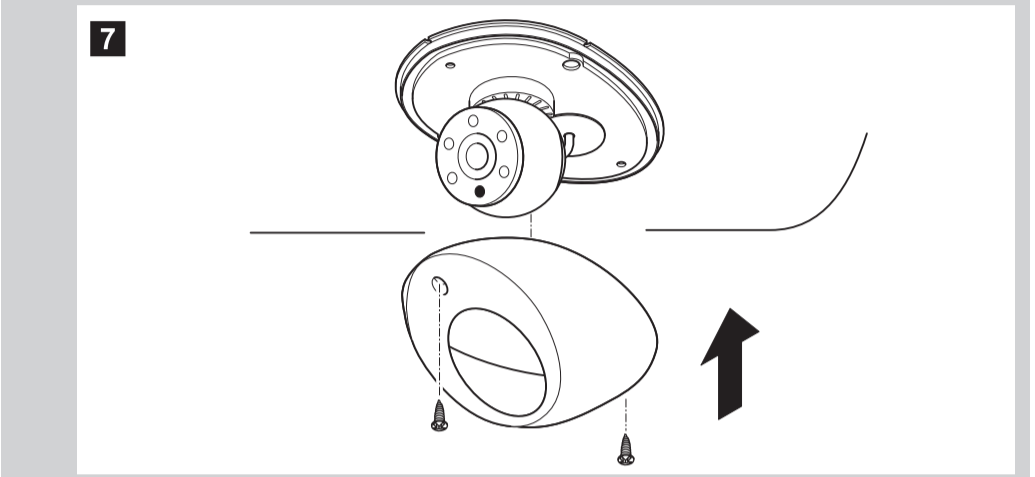

# DOMETIC CAM18

DE	EN	FR	ES	IT	NL	DA	SV
ge Gelb	Yellow	Jaune	Amarillo	Giallo	Geel	Gul	Gul
gn Grün	Green	Vert	Verde	Verde	Groen	Grøn	Grön
NO	FI	PT	RU	PL	CS	SK	HU
ge Gul	Keltainen	Amarelo	Желтый	Żółty	Žlutá	Žltá	Sárga
gn Grønn	Vihreä	Verde	Зеленый	Zielony	Zelená	Zelená	Zöld