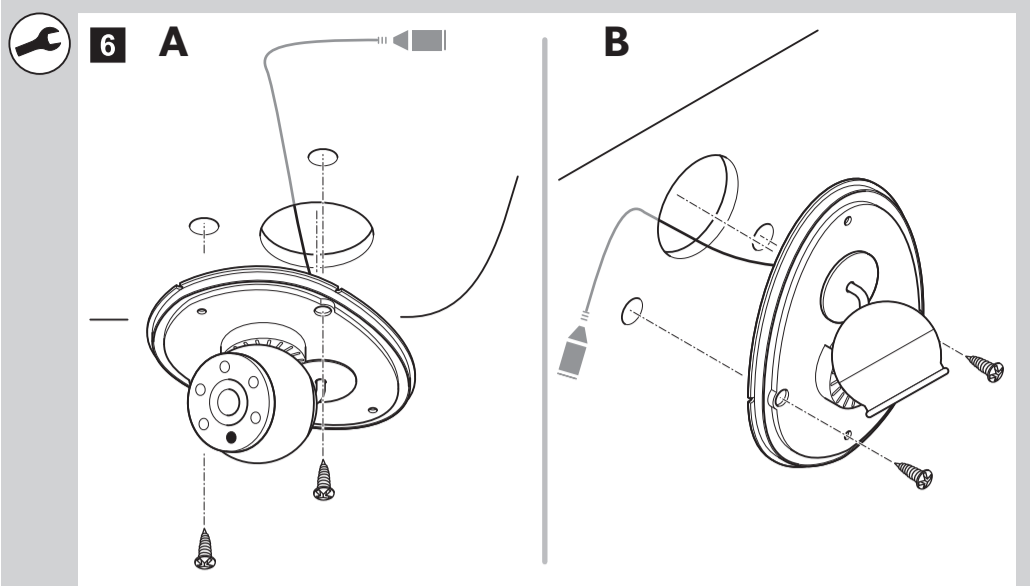

# DOMETIC CAM18

DE	EN	FR	ES	IT	NL	DA	SV
ge Gelb	Yellow	Jaune	Amarillo	Giallo	Geel	Gul	Gul
gn Grün	Green	Vert	Verde	Verde	Groen	Grøn	Grön
NO	FI	PT	RU	PL	CS	SK	HU
ge Gul	Keltainen	Amarelo	Желтый	Żółty	Žlutá	Žltá	Sárga
gn Grønn	Vihreä	Verde	Зеленый	Zielony	Zelená	Zelená	Zöld