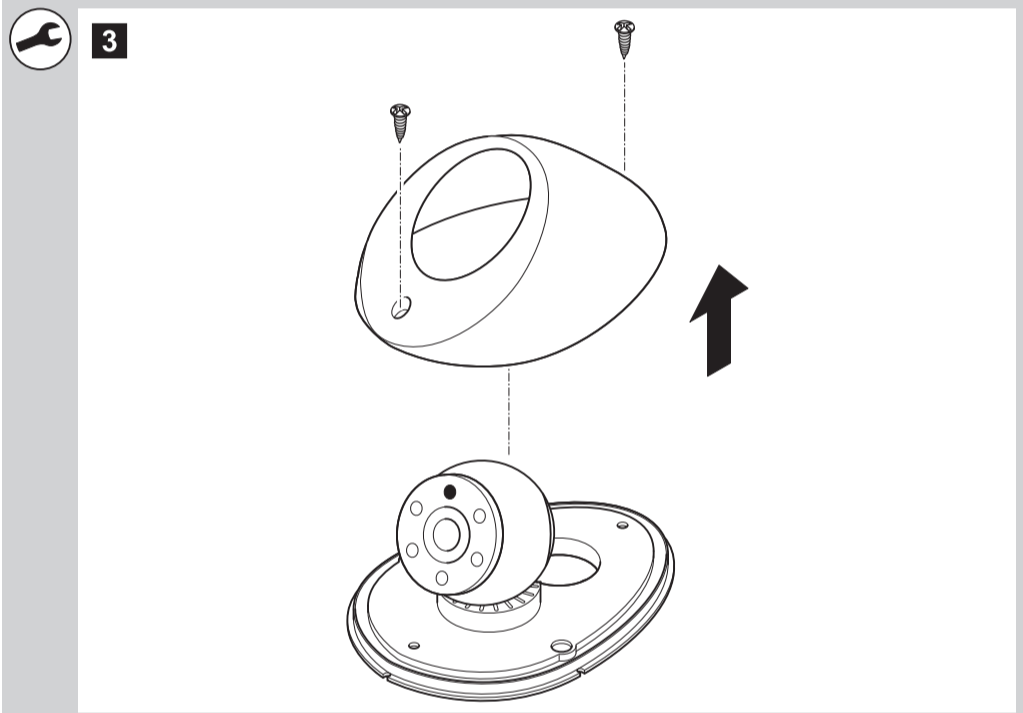

# DOMETIC CAM18

DE	EN	FR	ES	IT	NL	DA	SV
ge Gelb	Yellow	Jaune	Amarillo	Giallo	Geel	Gul	Gul
gn Grün	Green	Vert	Verde	Verde	Groen	Grøn	Grön
NO	FI	PT	RU	PL	CS	SK	HU
ge Gul	Keltainen	Amarelo	Желтый	Żółty	Žlutá	Žltá	Sárga
gn Grønn	Vihreä	Verde	Зеленый	Zielony	Zelená	Zelená	Zöld