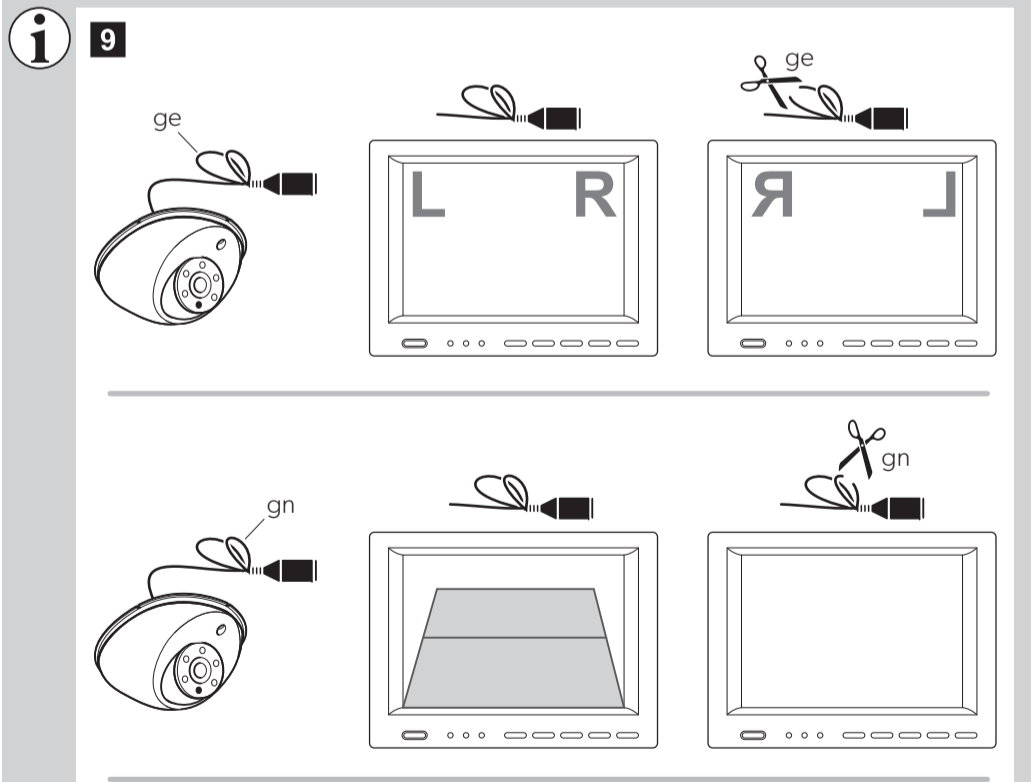

# DOMETIC CAM18

DE	EN	FR	ES	IT	NL	DA	SV
ge Gelb	Yellow	Jaune	Amarillo	Giallo	Geel	Gul	Gul
gn Grün	Green	Vert	Verde	Verde	Groen	Grøn	Grön
NO	FI	PT	RU	PL	CS	SK	HU
ge Gul	Keltainen	Amarelo	Желтый	Żółty	Žlutá	Žltá	Sárga
gn Grønn	Vihreä	Verde	Зеленый	Zielony	Zelená	Zelená	Zöld