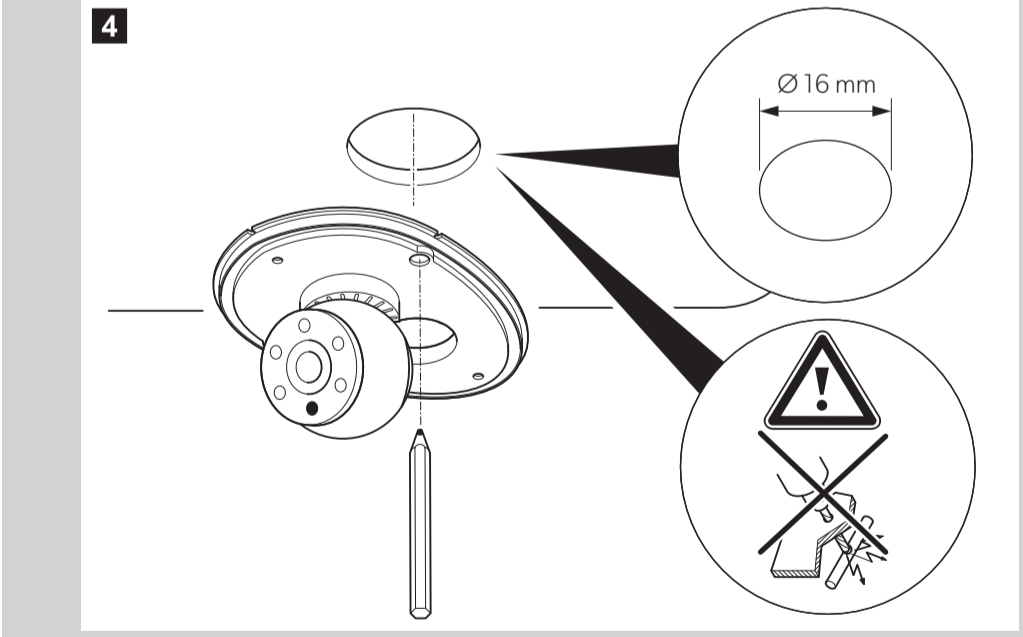

# DOMETIC CAM18

DE	EN	FR	ES	IT	NL	DA	SV
ge Gelb	Yellow	Jaune	Amarillo	Giallo	Geel	Gul	Gul
gn Grün	Green	Vert	Verde	Verde	Groen	Grøn	Grön
NO	FI	PT	RU	PL	CS	SK	HU
ge Gul	Keltainen	Amarelo	Желтый	Żółty	Žlutá	Žltá	Sárga
gn Grønn	Vihreä	Verde	Зеленый	Zielony	Zelená	Zelená	Zöld