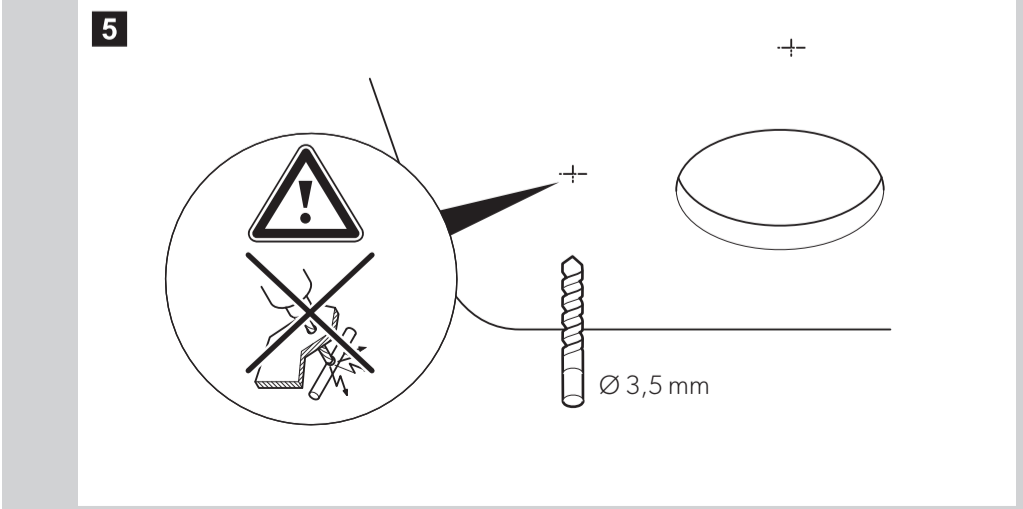

# DOMETIC CAM18

DE	EN	FR	ES	IT	NL	DA	SV
ge Gelb	Yellow	Jaune	Amarillo	Giallo	Geel	Gul	Gul
gn Grün	Green	Vert	Verde	Verde	Groen	Grøn	Grön
NO	FI	PT	RU	PL	CS	SK	HU
ge Gul	Keltainen	Amarelo	Желтый	Żółty	Žlutá	Žltá	Sárga
gn Grønn	Vihreä	Verde	Зеленый	Zielony	Zelená	Zelená	Zöld