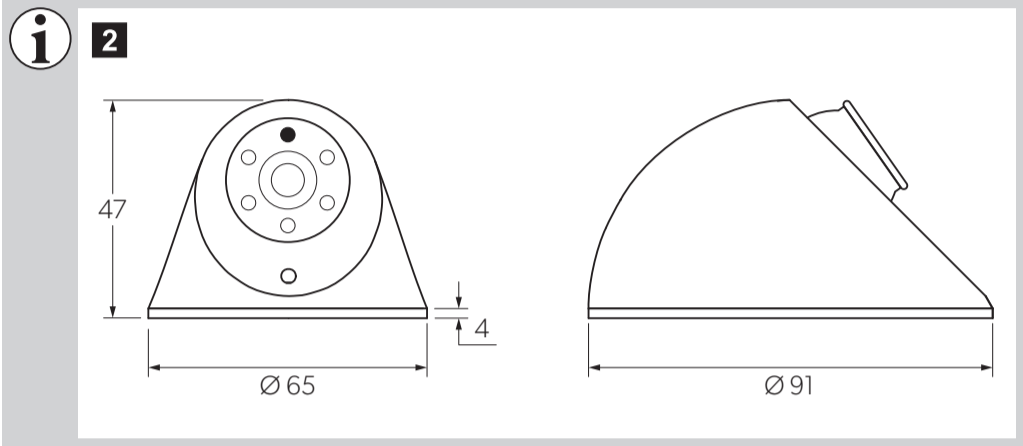

# DOMETIC CAM18

DE	EN	FR	ES	IT	NL	DA	SV
ge Gelb	Yellow	Jaune	Amarillo	Giallo	Geel	Gul	Gul
gn Grün	Green	Vert	Verde	Verde	Groen	Grøn	Grön
NO	FI	PT	RU	PL	CS	SK	HU
ge Gul	Keltainen	Amarelo	Желтый	Żółty	Žlutá	Žltá	Sárga
gn Grønn	Vihreä	Verde	Зеленый	Zielony	Zelená	Zelená	Zöld