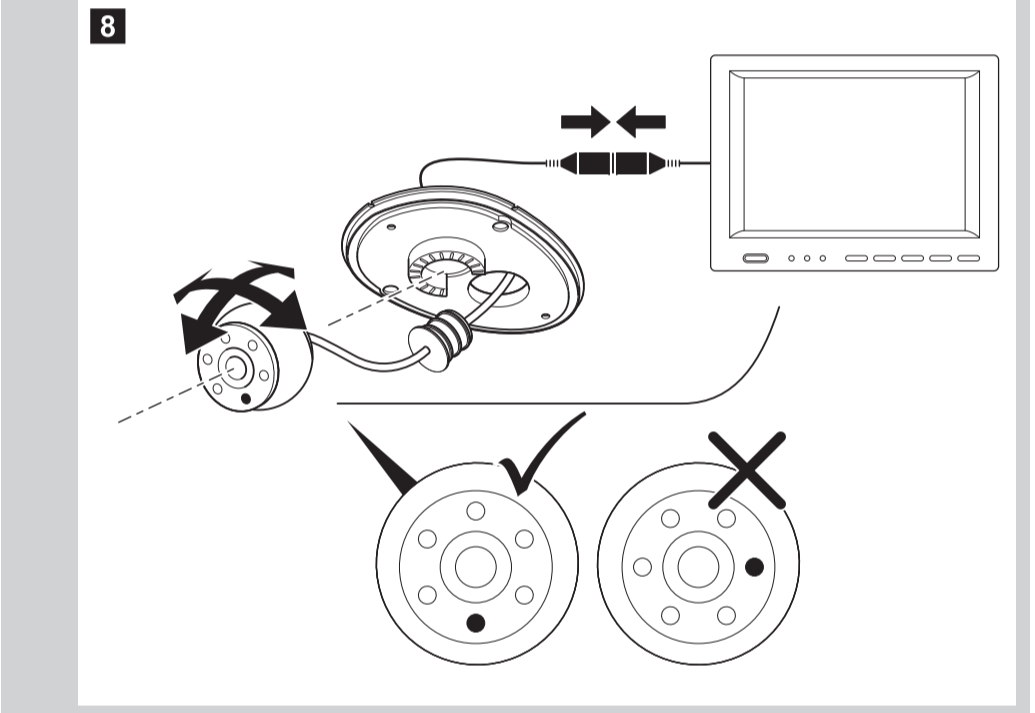

# DOMETIC CAM18

DE	EN	FR	ES	IT	NL	DA	SV
ge Gelb	Yellow	Jaune	Amarillo	Giallo	Geel	Gul	Gul
gn Grün	Green	Vert	Verde	Verde	Groen	Grøn	Grön
NO	FI	PT	RU	PL	CS	SK	HU
ge Gul	Keltainen	Amarelo	Желтый	Żółty	Žlutá	Žltá	Sárga
gn Grønn	Vihreä	Verde	Зеленый	Zielony	Zelená	Zelená	Zöld