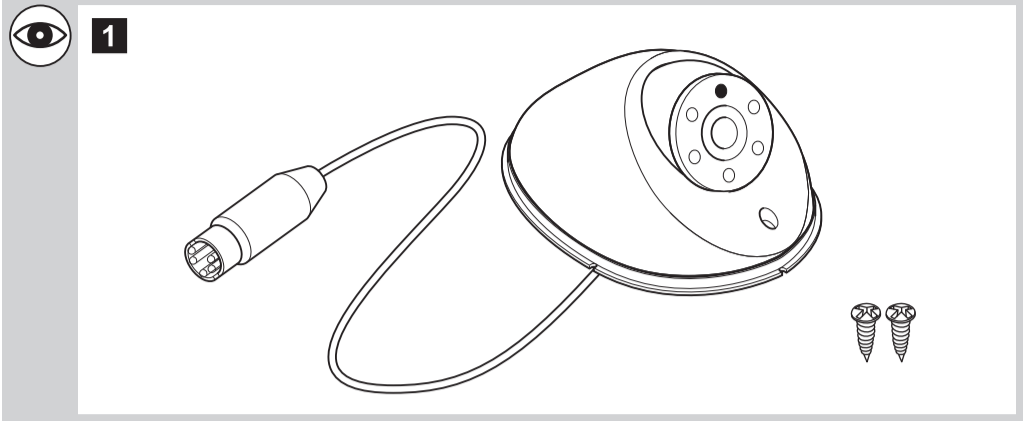

# DOMETIC CAM18

DE	EN	FR	ES	IT	NL	DA	SV
ge Gelb	Yellow	Jaune	Amarillo	Giallo	Geel	Gul	Gul
gn Grün	Green	Vert	Verde	Verde	Groen	Grøn	Grön
NO	FI	PT	RU	PL	CS	SK	HU
ge Gul	Keltainen	Amarelo	Желтый	Żółty	Žlutá	Žltá	Sárga
gn Grønn	Vihreä	Verde	Зеленый	Zielony	Zelená	Zelená	Zöld